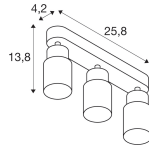

Technische Daten SLV Puri 2.0 Aluminium Spot Schwarz | Geeignet für 3x GU10

[Produkt ansehen](#)

Technische Daten

Artikelnummer	260585
EAN	4024163294065
Marke	SLV
Herstellername	PURI 2.0 Tube, wand- en plafondopbouwarmatuur, long, 3x max. 6W GU10,
Budgetlight All-in Garantie	5 Jahre
Durchschnittliche Lebensdauer (Stunden)	0

Informationen zur Leuchte

IP-Schutzklasse	IP20 - nahezu staubdicht
Prallschutz	IK02 - 0.20 Joule
Betriebstemperatur	-20°C bis +45°C
Sockelfarbe	Schwarz
Gehäuse	Aluminium
Product Serie	PURI 2.0

Masse

Länge (mm)	258
Breite (mm)	55
Höhe (mm)	138