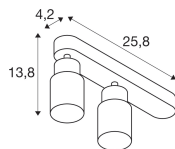

Technische Daten SLV Puri 2.0 Aluminium Spot Weiß | Geeignet für 2x GU10

[Produkt ansehen](#)

Technische Daten

Artikelnummer	260582
EAN	4024163294164
Marke	SLV
Herstellername	PURI 2.0 Tube, wand- en plafondopbouwarmatuur, asymmetrisch, rond, 2x
Budgetlight All-in Garantie	5 Jahre
Durchschnittliche Lebensdauer (Stunden)	0

Informationen zur Leuchte

IP-Schutzklasse	IP20 - nahezu staubdicht
Prallschutz	IK02 - 0.20 Joule
Betriebstemperatur	-20°C bis +45°C
Sockelfarbe	Weiß
Gehäuse	Aluminium
Product Serie	PURI 2.0

Masse

Länge (mm)	258
Breite (mm)	55
Höhe (mm)	138