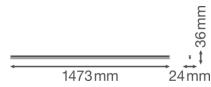

Technische Daten Ledvance LED Deckenleuchte Linear Kompakt High Output 25W 2500lm - 830 Warmweiß | 150cm

[Produkt ansehen](#)

## Technische Informationen

Technologie	LED Integriert
Lampen Spannung (V)	220-240
Dimmbar	Nicht dimmbar
Helle Farbe	Weiß
Farbcode	830 Warmweiß
Lichtfarbe (Kelvin)	3000 Warmweiß
Farbwiedergabestufe (Ra)	80-89
Farbsteuerung	Einzelfarbe
Lumen Watt Verhältnis (Lm/W)	100
Leistungsfaktor	>0.90
Inkl. Leuchtmittel	Ja
Draußen nutzbar	Nein
Länge	150cm
Produkttyp	LED Deckenleuchte

## Masse

Länge (mm)	1473
Breite (mm)	24
Höhe (mm)	36