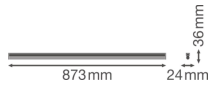

Caractéristiques Ledvance Réglette LED Linear Compact High Output 15W  
1500lm - 840 Blanc Froid | 90cm

[Voir le produit](#)

## Informations techniques

Technologie	LED Intégré
Tension (V)	220-240
Dimmable	Non
Couleur Claire	Blanc
Code Couleur	840 Blanc Froid
Couleur de Lumière (Kelvin)	4000 Blanc Froid
Indice de Rendu des Couleurs (Ra)	80-89
Options de couleur	Couleur unique
Efficacité Lumineuse (Lm/W)	100
Facteur de puissance	>0.50
Lampe Incluse	Oui
Convient pour l'Extérieur	Non
Longeur	90cm
Référence Article	Réglette LED

## Dimensions

---

Longueur (mm)	873
Largeur (mm)	24
Hauteur (mm)	36