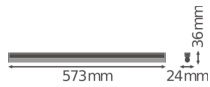

Caractéristiques Ledvance Réglette LED Linear Compact High Output  
10W 1000lm - 840 Blanc Froid | 60cm

[Voir le produit](#)

## Informations techniques

Technologie	LED Intégré
Tension (V)	220-240
Dimmable	Non
Couleur Claire	Blanc
Code Couleur	840 Blanc Froid
Couleur de Lumière (Kelvin)	4000 Blanc Froid
Indice de Rendu des Couleurs (Ra)	80-89
Options de couleur	Couleur unique
Efficacité Lumineuse (Lm/W)	100
Facteur de puissance	>0.50
Lampe Incluse	Oui
Convient pour l'Extérieur	Non
Longeur	60cm
Référence Article	Réglette LED

## Dimensions

---

Longueur (mm)	573
Largeur (mm)	24
Hauteur (mm)	36