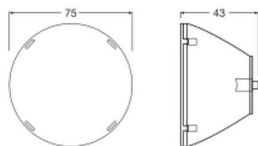

Caractéristiques Ledvance Spot Sur Rail Réflecteur Pour 30W 15D

[Voir le produit](#)

Informations Générales

Réf.	256766
EAN	4099854616846
Marque	Ledvance
Nom du fabricant	TRACKLIGHT SPOT REFLECTOR 30W 15DEG
Vendu à l'unité - Carton complet	1
Budgetlight Garantie Totale	2 ans

Informations techniques

Eclairage de Secours	Pas d'éclairage de secours
Couleur du Luminaire	Transparent
Référence Article	Accessoires - 3 Phases

Dimensions

Longueur (mm)	75
Hauteur (mm)	43
Diamètre (mm)	75