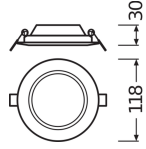

0.5	1.32 1.32	E17 E17 E17	668 72 70
1.0	2.64 2.64	E17 E17 E17	132 18 18
1.5	3.97 4.20	E17 E17 E17	72 6 6
2.0	5.29 5.53	E17 E17 E17	41 2 2
2.5	6.61 6.86	E17 E17 E17	26 3 3
3.0	7.93 7.98	E17 E17 E17	19 2 2

Distance [m] / Cone diameter [m] / Height [m]
--- C0/C150 (Half beam angle [°]: 150, F°)
--- C0/C270 (Half beam angle [°]: 150, F°)

Caractéristiques Lot 6x Ledvance
Downlight LED Slim Rond DN105 6W
430lm 120D - 840 Blanc Froid | 118mm

Dimensions

Hauteur (mm)	30
Diamètre (mm)	118

Informations du capteur

Type de capteur Pas de détecteur

Pourquoi choisir Budgetlight?

Prix bas garantis

Jusqu'à **7 ans de garantie**

Retours faciles jusqu'à **14 jours**