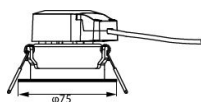

Caractéristiques Philips Spot LED Claire  
Accent G2 RS060B 6W 550lm 36D - 840  
Blanc Froid | 75mm - Dimmable

[Voir le produit](#)

Cut-out hole diameter - Ø68mm

## Dimensions

|               |    |
|---------------|----|
| Longueur (mm) | 75 |
| Largeur (mm)  | 75 |
| Hauteur (mm)  | 55 |
| Diamètre (mm) | 75 |