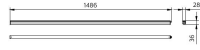

Caractéristiques Philips Réglette LED Ledinaire
BN021C 24W 2400lm - 830 Blanc Chaud | 150cm

[Voir le produit](#)

Informations Générales

Réf.	243481
EAN	8719514527935
Marque	Philips
Nom du fabricant	BN021C LED24S/830 L1500
Budgetlight Garantie Totale	3 ans
Durée de Vie Moyenne (heure)	30000

Informations techniques

Technologie	LED Intégré
Tension (V)	220-240
Dimmable	Non
Couleur Claire	Blanc
Code Couleur	830 Blanc Chaud
Couleur de Lumière (Kelvin)	3000 Blanc Chaud
Indice de Rendu des Couleurs (Ra)	80-89
Options de couleur	Couleur unique
Efficacité Lumineuse (Lm/W)	100
Facteur de puissance	>0.90
Lampe Incluse	Oui
Longeur	150cm
Référence Article	Réglette LED

Dimensions

Longueur (mm)	1486
Largeur (mm)	28.4
Hauteur (mm)	35.7

Informations du capteur

Type de capteur	Pas de détecteur
-----------------	------------------

Pourquoi choisir Budgetlight?

 **Prix bas garantis**  **Jusqu'à 7 ans de garantie**