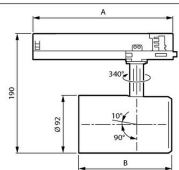

Trafo	Flux	CCT	Optic	A (mm)
PSU	205	840	HNB/HMB/HVBR/HVBR/HOVL/HHOVL	158
	495	PW930	NB/MB/WB/VVBR/OVL/V	162
DIA				251
DIA.VLC			All	253
WA				224

Caractéristiques Philips Spot LED Sur Rail GreenSpace Evo Projecteur Blanc 31.5W 4000lm 41x80D - 830 Blanc Chaud

[Voir le produit](#)

Informations Générales

Réf.	251906
EAN	8720169590960
Marque	Philips
Nom du fabricant	ST333T 39S/830 PSU WB WH481
Budgetlight Garantie Totale	5 ans
Durée de Vie Moyenne (heure)	50000

Informations techniques

Technologie	LED Intégré
Tension (V)	220-240
Dimmable	Non
Code Couleur	830 Blanc Chaud
Couleur de Lumière (Kelvin)	3000 Blanc Chaud
Indice de Rendu des Couleurs (Ra)	80-89
Couleur Claire	Blanc
Options de couleur	Couleur unique
Efficacité Lumineuse (Lm/W)	136
Eclairage de Secours	Pas d'éclairage de secours
Angle de Diffusion (degrés)	41x80
Facteur de puissance	>0.90